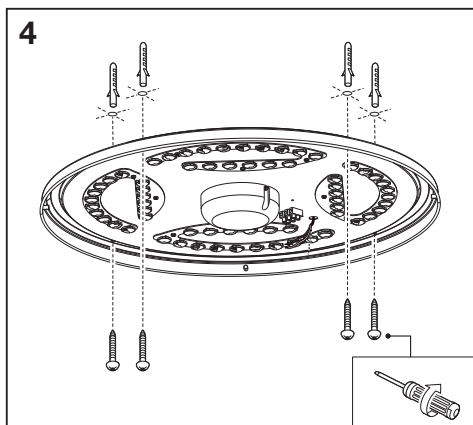

## SMART<sup>+</sup> ORBIS FRAME

---

	EAN	W	lm	K	IP	⊖ (°C)	V~	mA	Hz	PF
SMART WIFI ORBIS FRAME RD 500 TW WT	4058075486508	32	3300	3000-6500	20	-20...+40	220-240	150	50/60	>0.9

C10449057  
G11099267  
27.07.2020