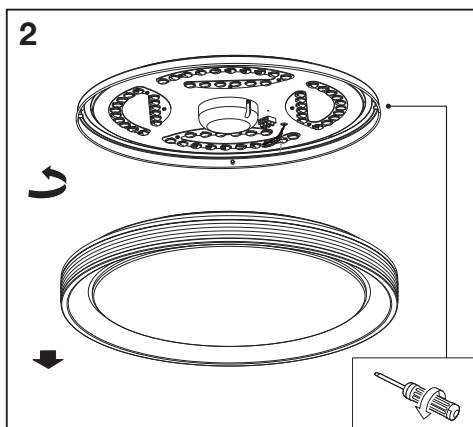

## SMART<sup>+</sup> ORBIS FRAME

---

	EAN	W	lm	K	IP	⊖ (°C)	V~	mA	Hz	PF
SMART WIFI ORBIS FRAME RD 500 TW WT	4058075486508	32	3300	3000-6500	20	-20...+40	220-240	150	50/60	>0.9

C10449057  
G11099267  
27.07.2020