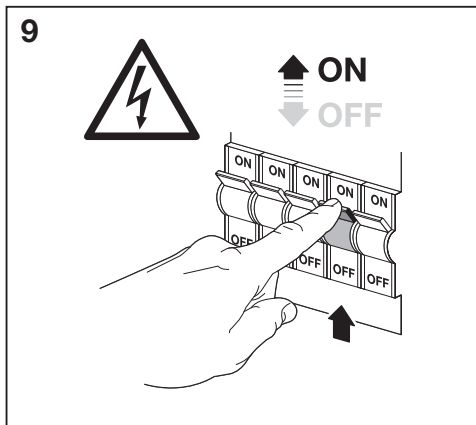

## SMART<sup>+</sup> ORBIS FRAME

---

	EAN	W	lm	K	IP	⊖ (°C)	V~	mA	Hz	PF
SMART WIFI ORBIS FRAME RD 500 TW WT	4058075486508	32	3300	3000-6500	20	-20...+40	220-240	150	50/60	>0.9

C10449057  
G11099267  
27.07.2020