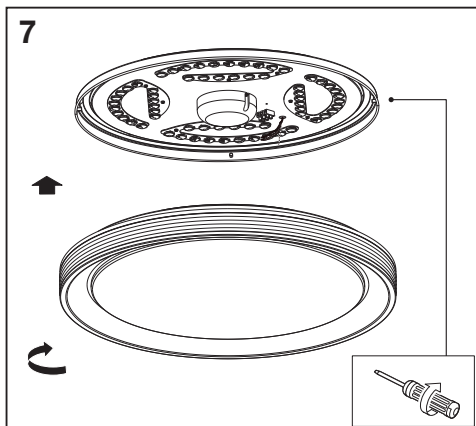

## SMART<sup>+</sup> ORBIS FRAME

---

	EAN	W	lm	K	IP	⊖ (°C)	V~	mA	Hz	PF
SMART WIFI ORBIS FRAME RD 500 TW WT	4058075486508	32	3300	3000-6500	20	-20...+40	220-240	150	50/60	>0.9

C10449057  
G11099267  
27.07.2020