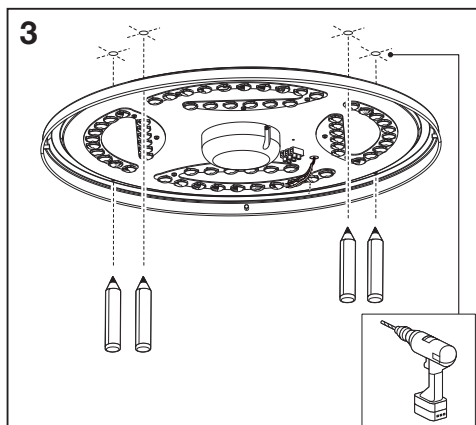

## SMART<sup>+</sup> ORBIS FRAME

---

	EAN	W	lm	K	IP	⊖ (°C)	V~	mA	Hz	PF
SMART WIFI ORBIS FRAME RD 500 TW WT	4058075486508	32	3300	3000-6500	20	-20...+40	220-240	150	50/60	>0.9

C10449057  
G11099267  
27.07.2020