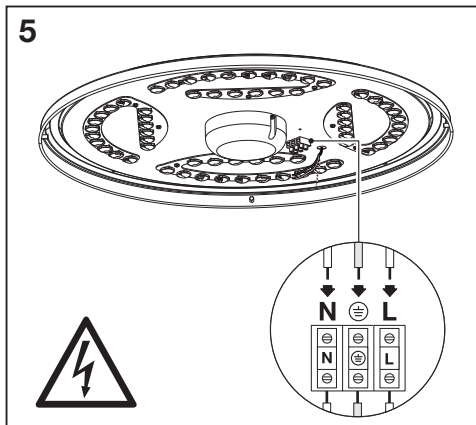

## SMART<sup>+</sup> ORBIS FRAME

---

	EAN	W	lm	K	IP	⊖ (°C)	V~	mA	Hz	PF
SMART WIFI ORBIS FRAME RD 500 TW WT	4058075486508	32	3300	3000-6500	20	-20...+40	220-240	150	50/60	>0.9

C10449057  
G11099267  
27.07.2020