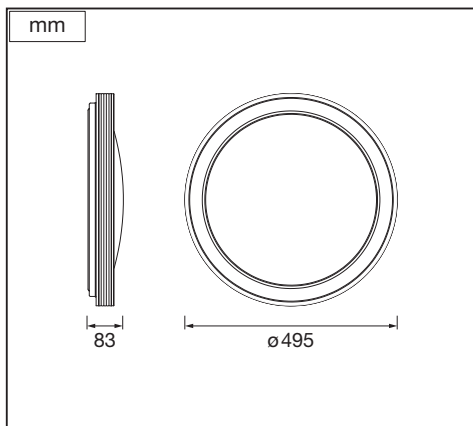

## SMART<sup>+</sup> ORBIS FRAME

---

	EAN	W	lm	K	IP	⊖ (°C)	V~	mA	Hz	PF
SMART WIFI ORBIS FRAME RD 500 TW WT	4058075486508	32	3300	3000-6500	20	-20...+40	220-240	150	50/60	>0.9

C10449057  
G11099267  
27.07.2020