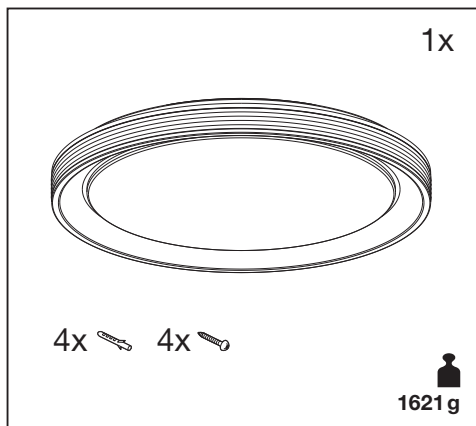

## SMART<sup>+</sup> ORBIS FRAME

---

	EAN	W	lm	K	IP	⊖ (°C)	V~	mA	Hz	PF
SMART WIFI ORBIS FRAME RD 500 TW WT	4058075486508	32	3300	3000-6500	20	-20...+40	220-240	150	50/60	>0.9

C10449057  
G11099267  
27.07.2020